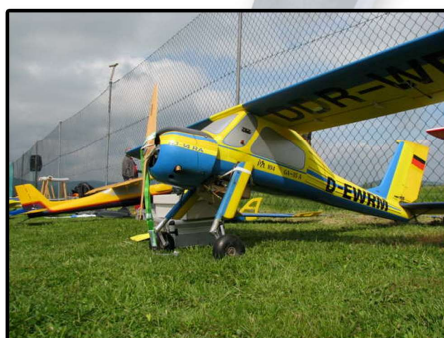

MFC Crawinkel

39. Modellflugschau

15. Mai - Pfingstsonntag

10:00 - 18:00 Uhr

Anfahrt ist in der Ortslage
Crawinkel ausgeschildert
Ausreichend Parkplätze
Für das leibliche Wohl ist gesorgt

Wir präsentieren:

Segelflugzeuge, Motorflugzeuge,
Hubschrauber, Kunstflug,
Bannerschlepp, Seglerschlepp,
Doppeldecker, Warbirds,
Turbinen Jets, Elektromodelle,
Multicopter, Historische Modelle,
uvm.

MFC Crawinkel e.V.
Crawinkel
Erfurter Strasse
www.mfc-crawinkel.de
facebook.com/mfc.crawinkel